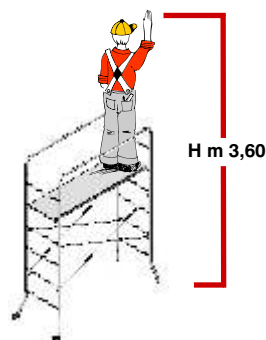

SUPERTRIO Realizzato in **acciaio zincato**; completamente smontabile. Studiato per lavori hobbistici, imbiancatura o piccole manutenzioni, veloce nel montaggio e nello smontaggio, minimo ingombro, **dimensioni confezione cm 200x60x10**.

Montanti: in tubo di acciaio tondo Ø mm 30, Confezionato in film termoretraibile, **Piano di lavoro incluso**, Dotati di **ruote** per facilitarne lo spostamento, Completati di istruzioni per il montaggio.

SUPERTRIO Made of **galvanized steel**; allows total dismantling. Devised for DIY, decorating or small maintenance jobs, quick to assemble and dismantle, non bulky (**package dimensions 200x60x10 cm**). Uprights: Ø 30 mm tubular steel, Shrink-wrap film packaging, **Work platform included**, Equipped **with wheels** for easy movement, Complete with assembly instructions

In dotazione chiavette 10/13 per il montaggio delle ruote
Included 10/13 spanners for the wheels fixing.

Supertrio

Carico complessivo consentito
Total load permitted

Dimensione base m 0,65X1,69 - Base dimension m 0,65X1,69