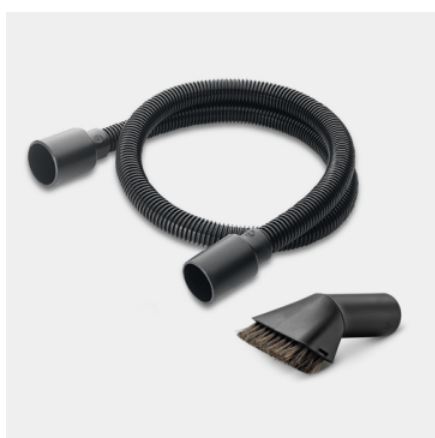

Gancio portacavo	■
Posizione di fermo	■
Archiviazione accessori sul dispositivo	■
Paracolpi	■
Rotelle di guida	Pezzo(i) 5

■ Incluso nella consegna

Accessori speciali per la pulizia del banco da lavoro

- Aspirazione veloce e accurata del banco da lavoro con una spazzola di aspirazione con setole morbide.
- Delicato sulle superfici e quindi adatto alle aree sensibili.