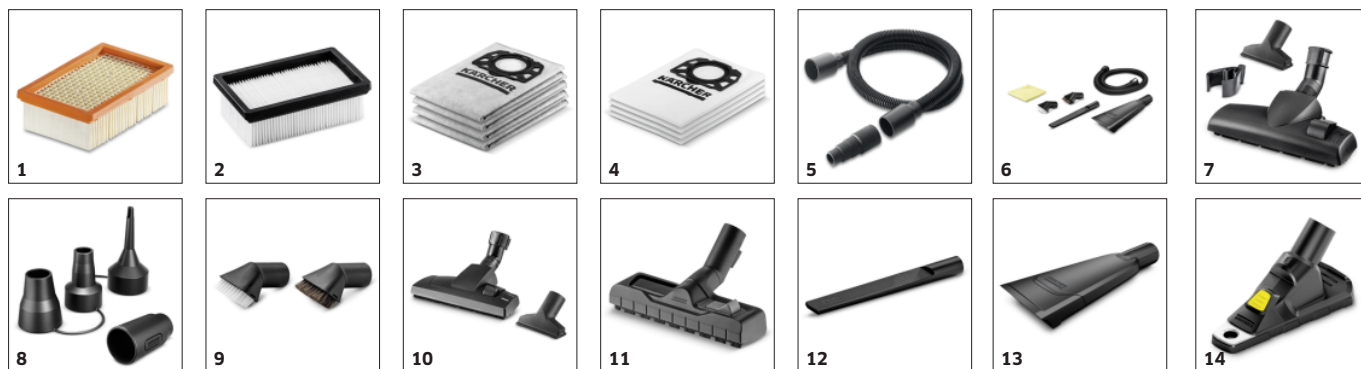

ACCESSORI PER WD 5 P S V-25/5/22 WORKSHOP

1.628-374.0

		Codice prodotto	Descrizione	
ASPIRAPOLVERE				
Filtro				
Filtro plissettato piatto per WD4, WD5, WD6	1	2.863-005.0	Filtro piatto per aspiratori Wet&Dry. Il filtro è montato nell'apposito alloggiamento nella testata dell'aspiratore che consente la sostituzione senza entrare in contatto con lo sporco	■
Filtro plissettato Renovation WD 4-6	2	2.863-354.0		□
Sacchetto filtro Renovation WD 4-6	3	2.863-355.0		□
Sacchetti filtro in vello, 4 pezzi, per WD4, WD5, WD6	4	2.863-006.0	Resistente, antistrappo e con un alto grado di ritenzione della polvere. Aumenta la capacità di raccolta della polvere e dura tre volte di più che i normali sacchetti filtro in carta.	□
Kit di accessori				
Set aspirazione per aspiratori solidi-liquidi WD	5	2.863-112.0	Tubo sottile con entra flessibile da 1 m, con raccordi per un facile allacciamento di elettrotensili all'aspiratore solidi-liquidi (versione con presa). Polvere e sporco vengono aspirati sul nascere.	■
Set di pulizia interna veicolo per aspiratori solidi-liquidi WD	6	2.863-304.0	Dal vano piedi ai sedili fino al bagagliaio dell'auto: lo speciale kit di accessori per gli aspiratori solidi-liquidi WD garantisce una pulizia ininterrotta degli interni dell'auto.	□
Household kit	7	2.863-356.0		□
Kit adattatore per soffiaggio	8	2.863-373.0	Garantisce il gonfiaggio e lo sgonfiamento senza sforzo di materassi ad aria, piscine, gommoni, ecc. utilizzando un bidone aspiratutto solidi-liquidi Kärcher Home & Garden.	□
Set di spazzole auto per aspiratori solidi-liquidi WD	9	2.863-221.0	Il kit di spazzole aspiranti consente un'accurata pulizia di cruscotti, tappetini e superfici imbottite. Adatto per l'uso su tutti i materiali. Per tutti gli aspiratori solidi-liquidi WD.	□
Set interni casa per per aspiratori solidi-liquidi WD	10	2.863-002.0	Il kit contiene una bocchetta pavimenti commutabile, ideale per le superfici dure e per i tappeti + una bocchetta per tappezzerie, ottima sui mobili imbottiti e sui sedili delle auto.	□
Bocchette				
Bocchetta pavimenti secco/umido per aspiratori solidi-liquidi WD	11	2.863-000.0	Bocchetta pavimenti commutabile con pratico interruttore a pedale: consente di adattarla rapidamente all'aspirazione dello sporco secco o umido. Per tutti gli aspiratori solido-liquidi WD.	■
Bocchetta extra lunga per fessure per aspiratori solidi liquidi WD	12	2.863-306.0	La bocchetta extra-lunga da 35cm è adatta all'aspirazione di ogni tipo di sporco anche in intercapedini difficili da raggiungere, come gli spazi fra i sedili.	□
Ugello per autovetture, per aspiratori solidi-liquidi WD	13	2.863-316.0	Aspirazione veloce e senza sforzo garantita: con la bocchetta per auto, puoi pulire le superfici tessili nella tua auto e intorno alla casa in modo comodo e completo.	□
Applicazioni speciali				
Accessorio per aspirare la polvere da trapano, per tutti i WD	14	2.863-234.0	Nuovissimo accessorio per aspiratori solidi liquidi da WD 2 a WD 6: aspira la polvere da trapanatura direttamente dal muro.	□