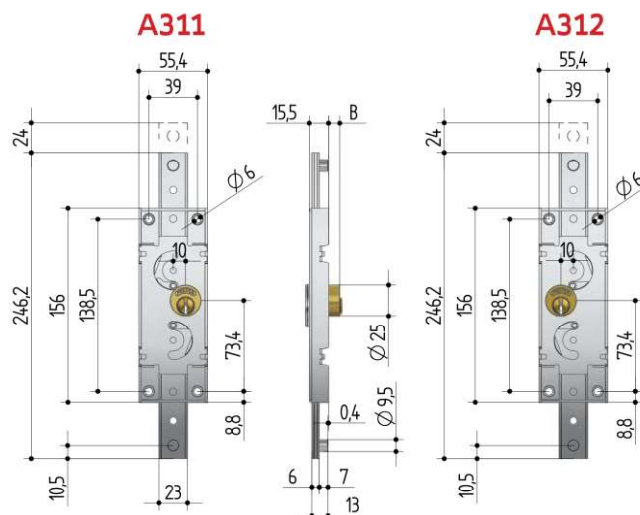

## LOCKS FOR SLIDING ROLLING SHUTTERS

### A311 destra (2 chiavi dotazione) || right (2 keys supplied)

codice serrature    locks code														B (mm)	ricambi    spare parts		conf. multipla multiple package	conf. singola single package	min.ordinabile minim. quantity
1	2	3	4	5	6	7	8	9	10	11	12	13	14						
A	3	1	1	•	0	0	1	2	•	0	2	0	0	9,0	6813.0002	7100.1500	40	1	10
A	3	1	1	•	0	0	1	4	•	0	2	0	0	12,5	6813.0004	7100.1500	40	1	1
A	3	1	1	•	0	0	1	6	•	0	2	0	0	21,5	6813.0006	7201.1600	40	1	1
A	3	1	1	•	0	0	1	8	•	0	2	0	0	25,8	6813.0008	7201.1700	40	1	1
A	3	1	1	•	0	0	1	A	•	0	2	0	0	34,1	6813.000A	7101.1500	40	1	1

### A312 sinistra (2 chiavi dotazione) || left (2 keys supplied)

codice serrature    locks code														B (mm)	ricambi    spare parts		conf. multipla multiple package	conf. singola single package	min.ordinabile minim. quantity
1	2	3	4	5	6	7	8	9	10	11	12	13	14						
A	3	1	2	•	0	0	1	2	•	0	2	0	0	9,0	6813.0002	7100.1500	40	1	10
A	3	1	2	•	0	0	1	4	•	0	2	0	0	12,5	6813.0004	7100.1500	40	1	1
A	3	1	2	•	0	0	1	6	•	0	2	0	0	21,5	6813.0006	7201.1600	40	1	1
A	3	1	2	•	0	0	1	8	•	0	2	0	0	25,8	6813.0008	7201.1700	40	1	1
A	3	1	2	•	0	0	1	A	•	0	2	0	0	34,1	6813.000A	7101.1500	40	1	1

**Application:** on the vertical sliding element.

**Operation:** geared, locks from inside and outside with key.

**Finish:** brass cylinder, galvanised case, safety cylinder sand-blasted nickel-plated.

**Accessories:** on request, mounting plate code 0419.0000.0000 screws M5x14 code 0999.0900.0000, U-bolt 0459.0010.0000.