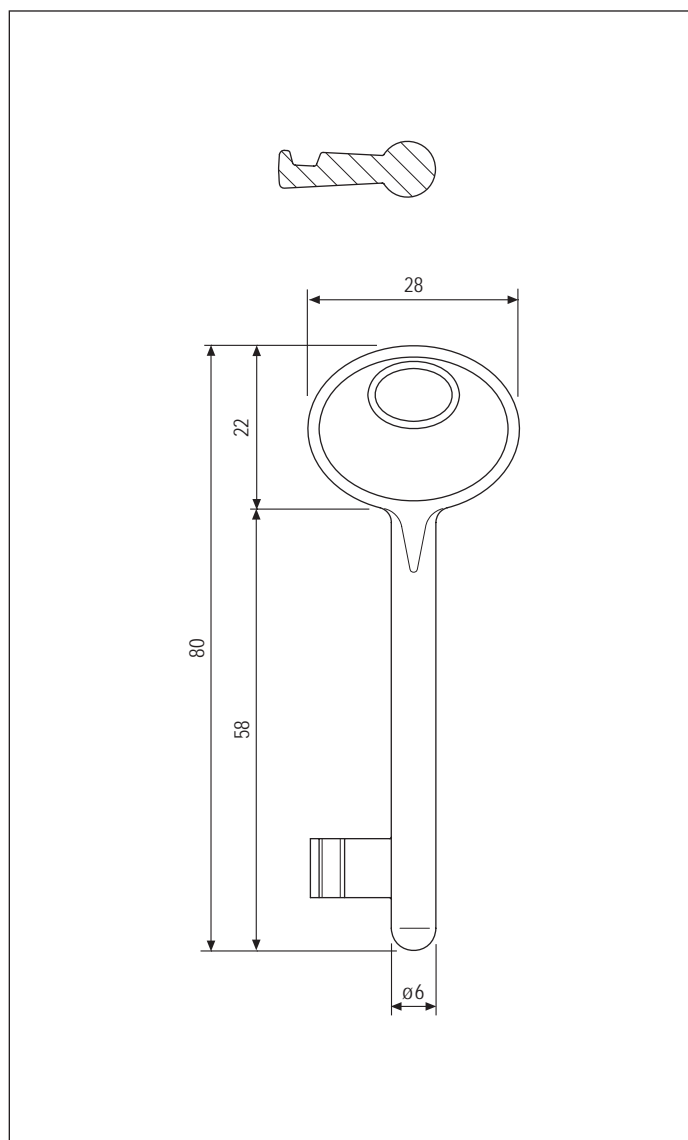

Chiave per serrature Patent

Descrizione

Chiavi patent in zama pressofusa disponibili in dodici cifrature diverse (dalla n°1 alla n°12).

Utilizzo

Chiavi sostitutive per serrature patent. La loro lunghezza (stelo da mm 42) ne consente l' utilizzo anche con pannelli di notevole spessore.

NB. Le chiavi possono essere tutte della stessa cifratura, oppure disponibili nelle sei cifrature miste.

Specifiche d'ordine

Materiale	CODICE VENDITA			
	Rif.	N° di cifrature	Finitura	
ZAMA	B00502	01	XX	1
	B00502	02	XX	1
	B00502	03	XX	1
	B00502	04	XX	1
	B00502	05	XX	1
	B00502	06	XX	1
	B00502	07	XX	1
	B00502	08	XX	1
	B00502	09	XX	1
	B00502	10	XX	1
	B00502	11	XX	1
	B00502	12	XX	1
<i>Confezioni speciali</i>				
	B00502	21	XX	Mista 25 chiavi 6 cifrature