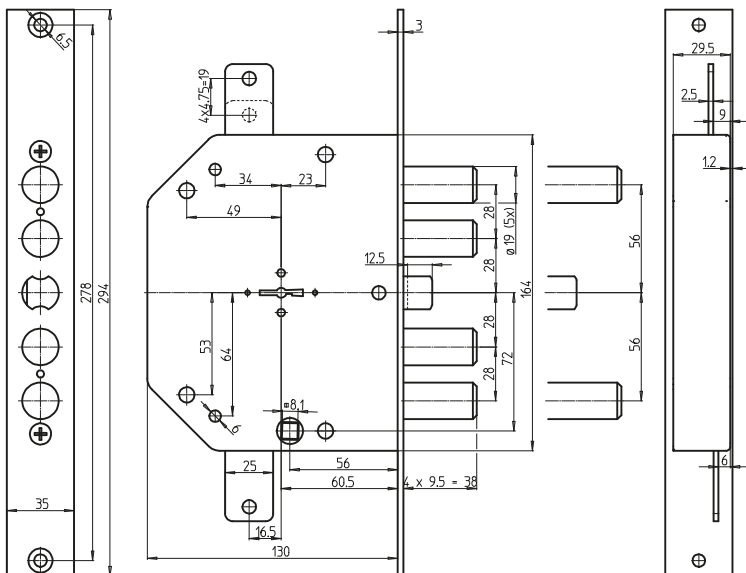

Serrature a doppia mappa per porte blindate

2251

interasse 28 mm

interasse 56 mm

tipologia: serratura a doppia mappa per porte blindate
 scrocco: con scrocco azionato da chiave e da quadro maniglia
 applicazione: infilare
 catenacci: 4 (interasse 28 mm) o 2 (interasse 56 mm)
 mano: reversibile
 finitura: zincata
 punti di chiusura: 3
 chiavi: (art. 10) 92 mm – (art. 14) 116 mm – (art. 8) 116 mm telescopica
 numero di chiavi: 3+1C
 accessori inclusi: mostrina esterna, mostrina interna con ciondolo, viti

interasse	lunghezza chiave (mm)	mano	codice
28 mm	92	destra	2251-01N
	116	destra	2251-03N
	116 TL	destra	2251-05N
	92	sinistra	2251-11N
	116	sinistra	2251-13N
	116 TL	sinistra	2251-15N
56 mm	92	destra	2251-51N
	116	destra	2251-53N
	116 TL	destra	2251-55N
	92	sinistra	2251-61N
	116	sinistra	2251-63N
	116 TL	sinistra	2251-65N

interasse	lunghezza chiave (mm)	mano	codice
28 mm	92	destra	2251MRX-01N
	116	destra	2251MRX-03N
	116 TL	destra	2251MRX-05N
	92	sinistra	2251MRX-11N
	116	sinistra	2251MRX-13N
	116 TL	sinistra	2251MRX-15N
56 mm	92	destra	2251MRX-51N
	116	destra	2251MRX-53N
	116 TL	destra	2251MRX-55N
	92	sinistra	2251MRX-61N
	116	sinistra	2251MRX-63N
	116 TL	sinistra	2251MRX-65N